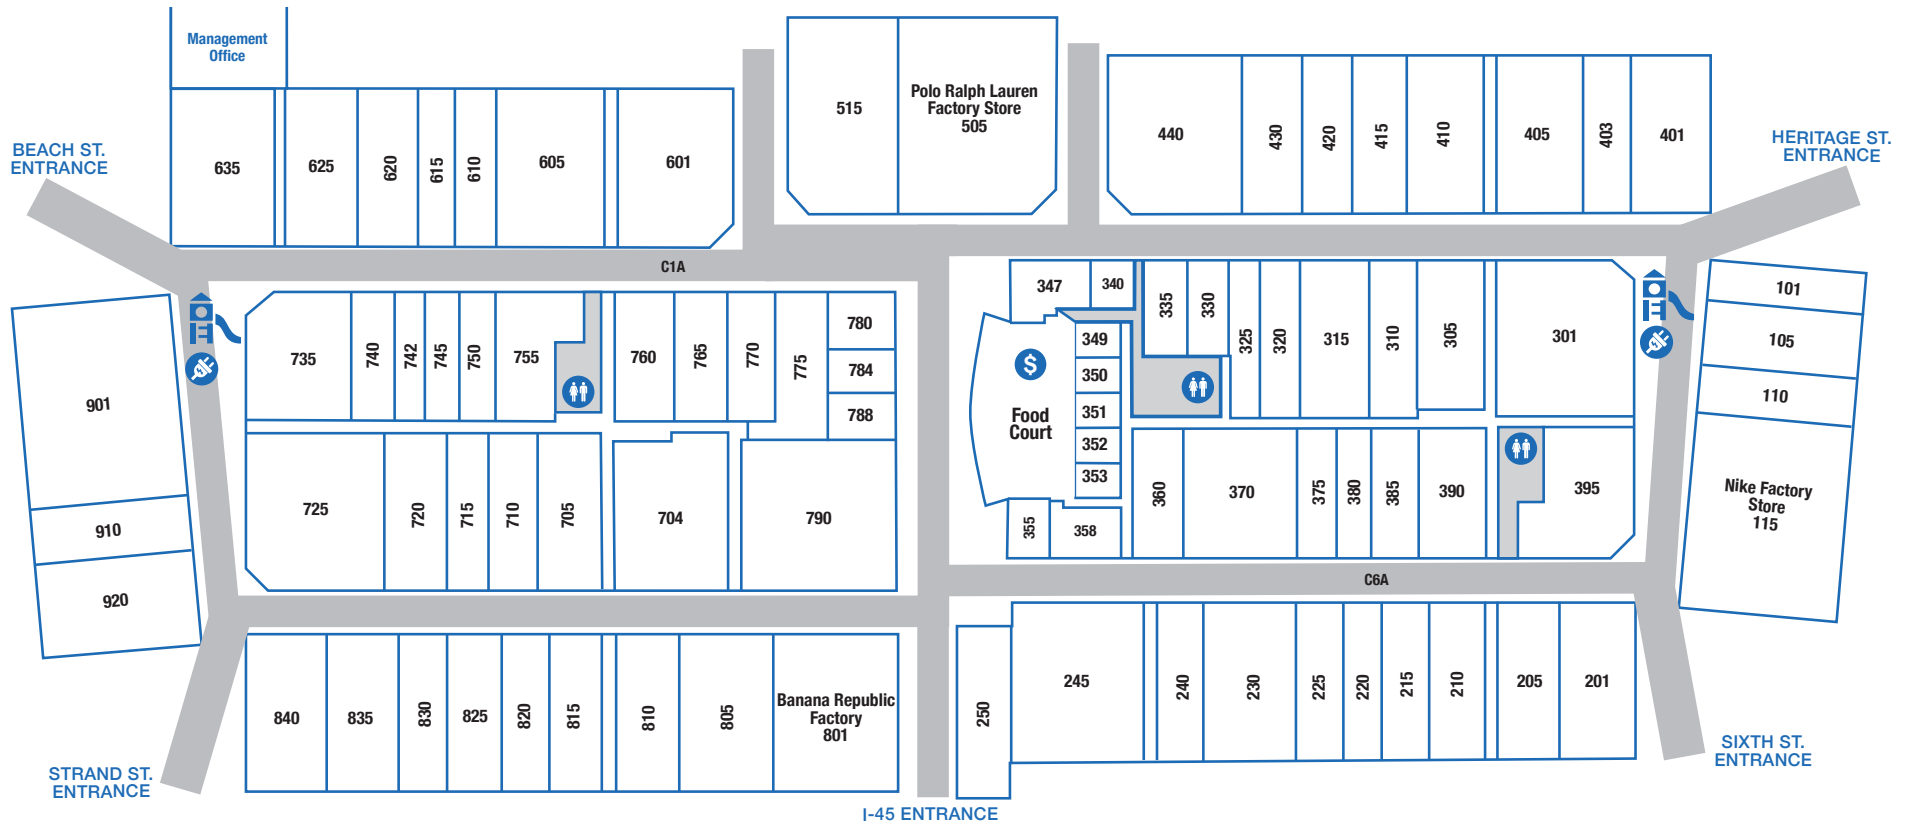

# CENTER MAP

Restrooms

ATM

Charging Station

**ACCESSORIES & JEWELRY**

<b>430</b>	Aéropostale	(281) 534-3675
<b>605</b>	American Eagle Outfitters	(281) 534-4769
<b>230</b>	Ann Taylor Factory Store	(281) 534-2791
<b>801</b>	Banana Republic Factory	(281) 534-2452
<b>610</b>	Booskies	(281) 534-4200
<b>245</b>	Calvin Klein	(281) 534-8404
<b>815</b>	Chico's Outlet	(281) 337-3493
<b>335</b>	Claire's	(281) 337-8927
<b>830</b>	Clarks Outlet	(281) 337-8905
<b>790</b>	Coach	(281) 534-3648
<b>301</b>	Columbia Factory Store	(832) 226-5283
<b>403</b>	Crocs	(281) 337-6363
<b>310</b>	Fossil	(281) 534-2540
<b>375</b>	Francesca's	(346) 617-1783
<b>725</b>	Guess Factory Store	(281) 534-2288
<b>780</b>	Jared Vault	(281) 337-1912
<b>240</b>	Kate Spade New York	(281) 337-4808
<b>347</b>	Kay Jewelers Outlet	(281) 337-1929
<b>810</b>	Levi's Outlet	(281) 337-5384
<b>742</b>	Lids	(281) 337-3564
<b>601</b>	Loft Outlet	(281) 337-6965
<b>250</b>	Michael Kors	(281) 614-5700
<b>115</b>	Nike Factory Store	(281) 337-3584
<b>320</b>	Oakley	(409) 209-4290
<b>901</b>	Old Navy Outlet	(281) 337-1251
<b>205</b>	PacSun	(281) 337-2585
<b>505</b>	Polo Ralph Lauren	(281) 534-2608
<b>835</b>	Puma Outlet	(281) 337-1721
<b>405</b>	Rue21	(281) 337-2682
<b>325</b>	Salt Life	(832) 340-7586
<b>355</b>	Sunglass Hut	(281) 337-1210
<b>515</b>	Tommy Hilfiger	(281) 534-8811
<b>220</b>	Torrid	(281) 337-2134
<b>215</b>	Vera Bradley	(281) 309-0004
<b>760</b>	Zumiez	(281) 337-3503