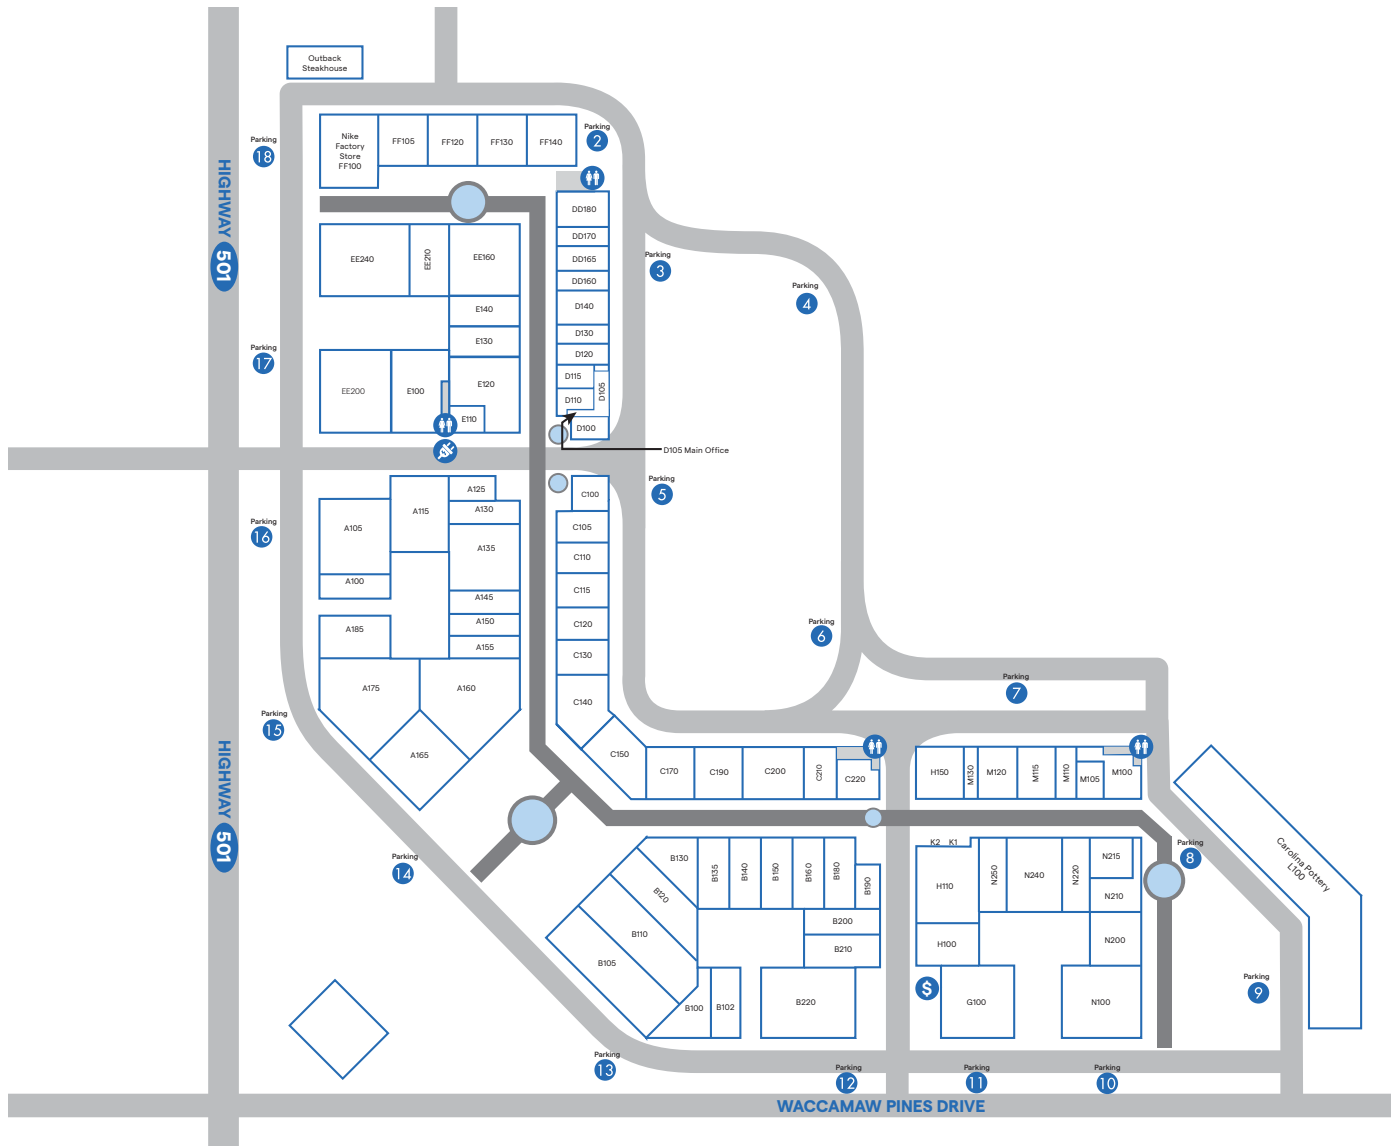

CENTER MAP

SERVICE LEGEND

Restrooms

ATM

Charging Station

ACCESSORIES & JEWELRY

H100	Aéropostale	(843) 903-5720
E100	American Eagle Clearance	(843) 236-3036
A160	Banana Republic Factory	(843) 236-7714
D120	Blondies	(843) 903-7303
C110	Chico's Outlet	(843) 236-6183
DD180	Coach	(843) 236-5792
A175	Columbia Factory Store	(843) 903-0031
C105	Crocs	(843) 999-0859
EE160	Forever 21	(843) 473-7490
M100	Guess Factory Store	(843) 492-0135
EE210	Johnston & Murphy	(843) 353-2414
D100	Kay Jewelers Outlet	(843) 236-5013
N250	Lane Bryant Outlet	(843) 903-4622
G100	Lee Wrangler Clearance	(843) 903-4568
E110	Lids	(843) 236-7002
A115	Loft Outlet	(843) 903-2735
B220	Old Navy Outlet	(854) 228-7514
EE240	Polo Ralph Lauren	(843) 236-1282
H110	Rue21	(843) 999-0981
D130	Simply Southern	(843) 236-2639
B140	Sparkles	(843) 903-7827
D110	Sunglass Hut	(843) 236-5079
N215	Sunglass Hut	(843) 903-3623
A165	Timberland Factory Store	(843) 236-4869
FF130	Torrid	(843) 938-3848
A130	Vera Bradley	(843) 492-6955