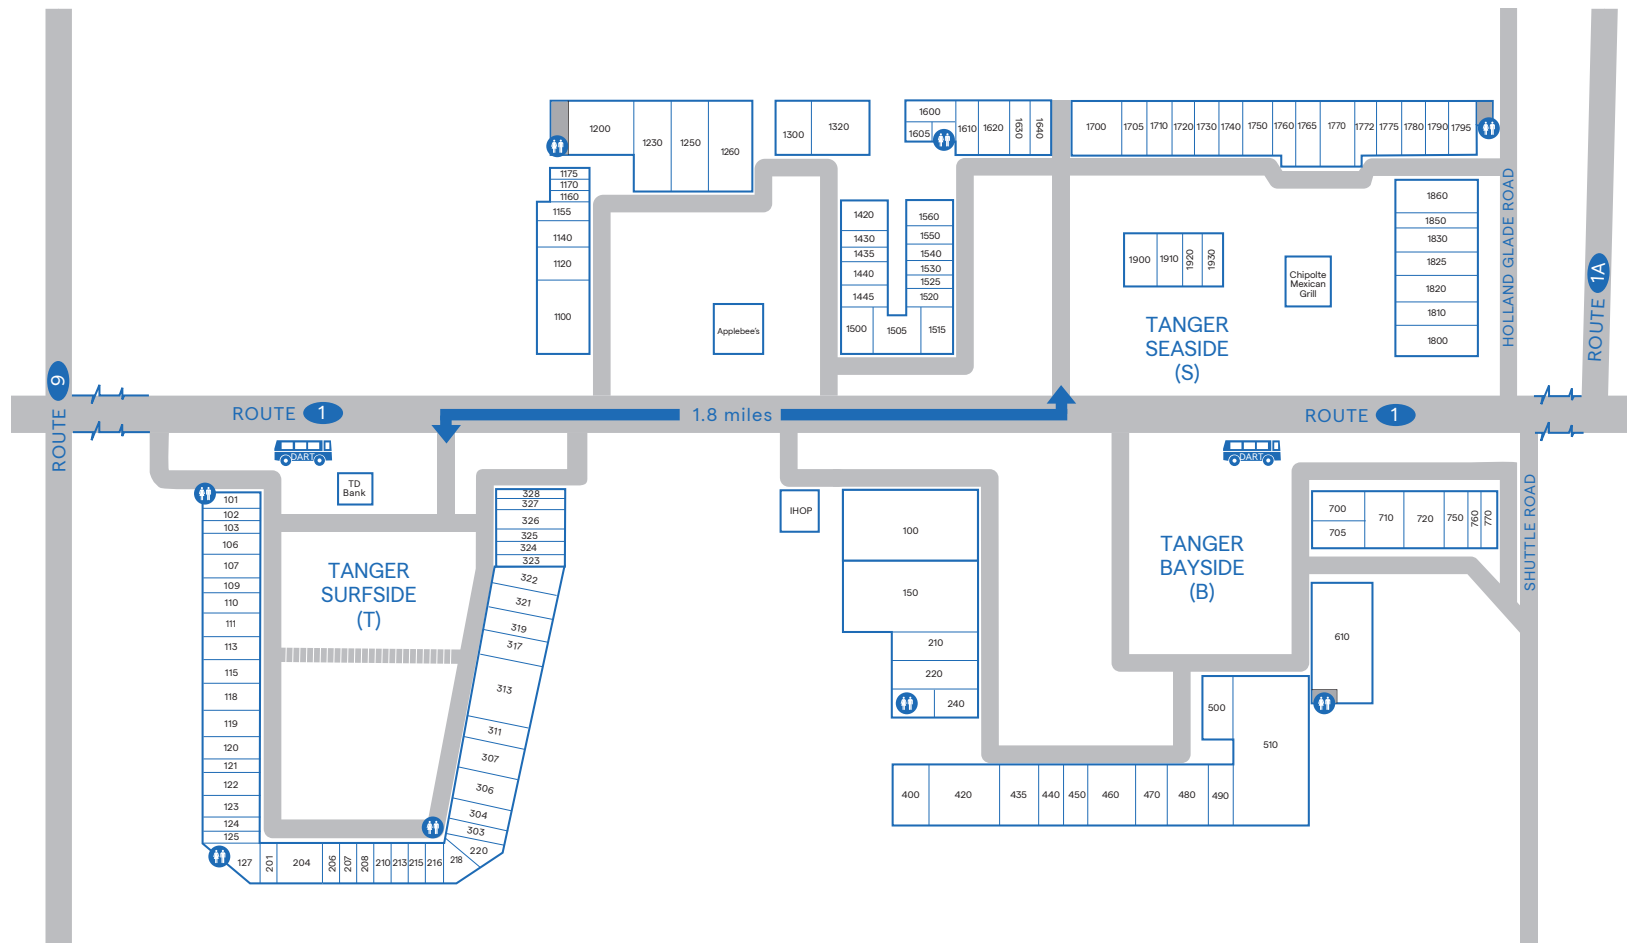

CENTER MAP

Restrooms

ACCESSORIES & JEWELRY

1810 Aerie (302) 227-1087
SEASID
E
220 Aéropostale (302) 227-1237
BAYSID
E
1525 Claire's (302) 227-3680
SEASID
E
1825 Clarks Outlet (302) 227-8290
SEASID
E
115 Coach (302) 644-0155
SURFSI
DE
107 Cole Haan Outlet (302) 644-6874
SURFSI
DE
720 Columbia Factory Store (302) 260-7102
BAYSID
E
1505 Crocs (302) 227-2590
SEASID
E
1200 Forever 21 (302) 864-9029
SEASID
E
1710 Francesca's (302) 227-2862
SEASID
E
450 Hot Topic (302) 227-1356
BAYSID
E
109 Huk (302) 223-3153
SURFSI
DE
1770 J.Crew | Crewcuts Factory (302) 403-0928
SEASID
E
325 Kate Spade New York (302) 644-2632
SURFSI
DE
328 Kay Jewelers Outlet (302) 645-4797
SURFSI
DE
1435 Lane Bryant Outlet (302) 260-7051
SEASID
E
510 Lee | Wrangler Clearance (302) 227-5444
BAYSID
E
440 Lids (317) 987-9508
BAYSID
E
311 Loft Outlet (302) 645-8350
SURFSI
DE

1250 Eddie Bauer Outlet (302) 227-5070
SEASID
E
1760 Express Factory Outlet (302) 227-3116
SEASID
E
1200 Forever 21 (302) 864-9029
SEASID
E
1710 Francesca's (302) 227-2862
SEASID
E
1900 Gap Factory (302) 226-0870
SEASID
E
1630 Greg Norman (302) 260-9003
SEASID
E
1730 Hanesbrands (302) 227-8943
SEASID
E
1140 Hollister (302) 260-7037
SEASID
E
450 Hot Topic (302) 227-1356
BAYSID
E
109 Huk (302) 223-3153
SURFSI
DE
1770 J.Crew | Crewcuts Factory (302) 403-0928
SEASID
E
1445 Jockey (302) 227-4255
SEASID
E
325 Kate Spade New York (302) 644-2632
SURFSI
DE
119 Lacoste Outlet (302) 645-7240
SURFSI
DE
1435 Lane Bryant Outlet (302) 260-7051
SEASID
E
510 Lee | Wrangler Clearance (302) 227-5444
BAYSID
E
1520 Levi's Outlet (302) 227-1602
SEASID
E
440 Lids (317) 987-9508
BAYSID
E
311 Loft Outlet (302) 645-8350
SURFSI
DE
326 Lucky Brand Jeans (302) 645-0991
SURFSI
DE